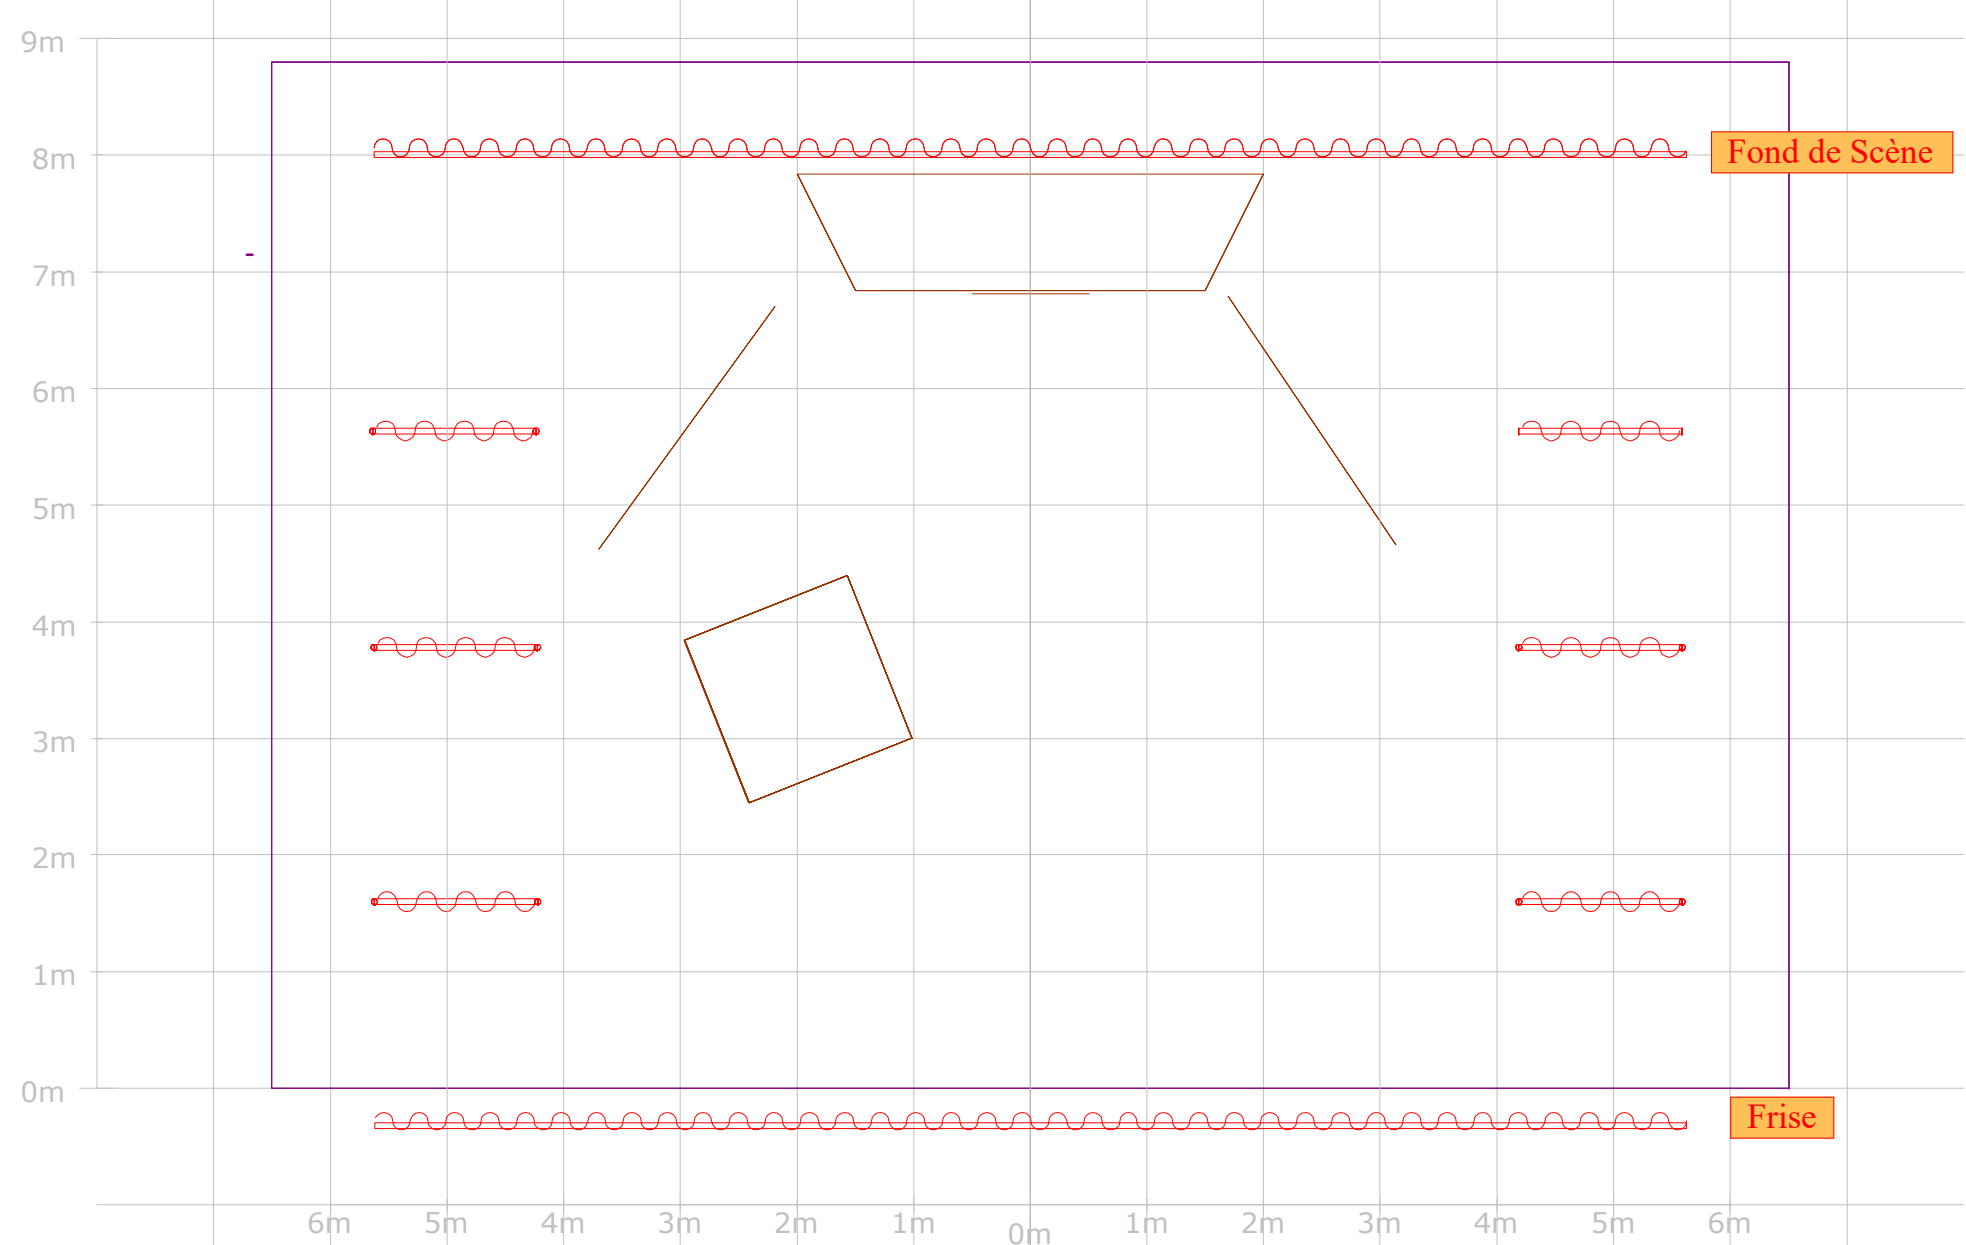

FACE

**Grill - Vue de dessus**

**ENTOURLOUPES  
Cie Kilombo**

Legend	
Symbole	Nom
	Led RGBW Zoom
	Cycliode
	PC 1kW
	Déc 1kW 613SX
	PAR 64 cp62
	614SX; Avec Gobo
	PAR 64

**Sol - Vue de dessus**

**ENTOURLOUPES  
Cie Kilombo**