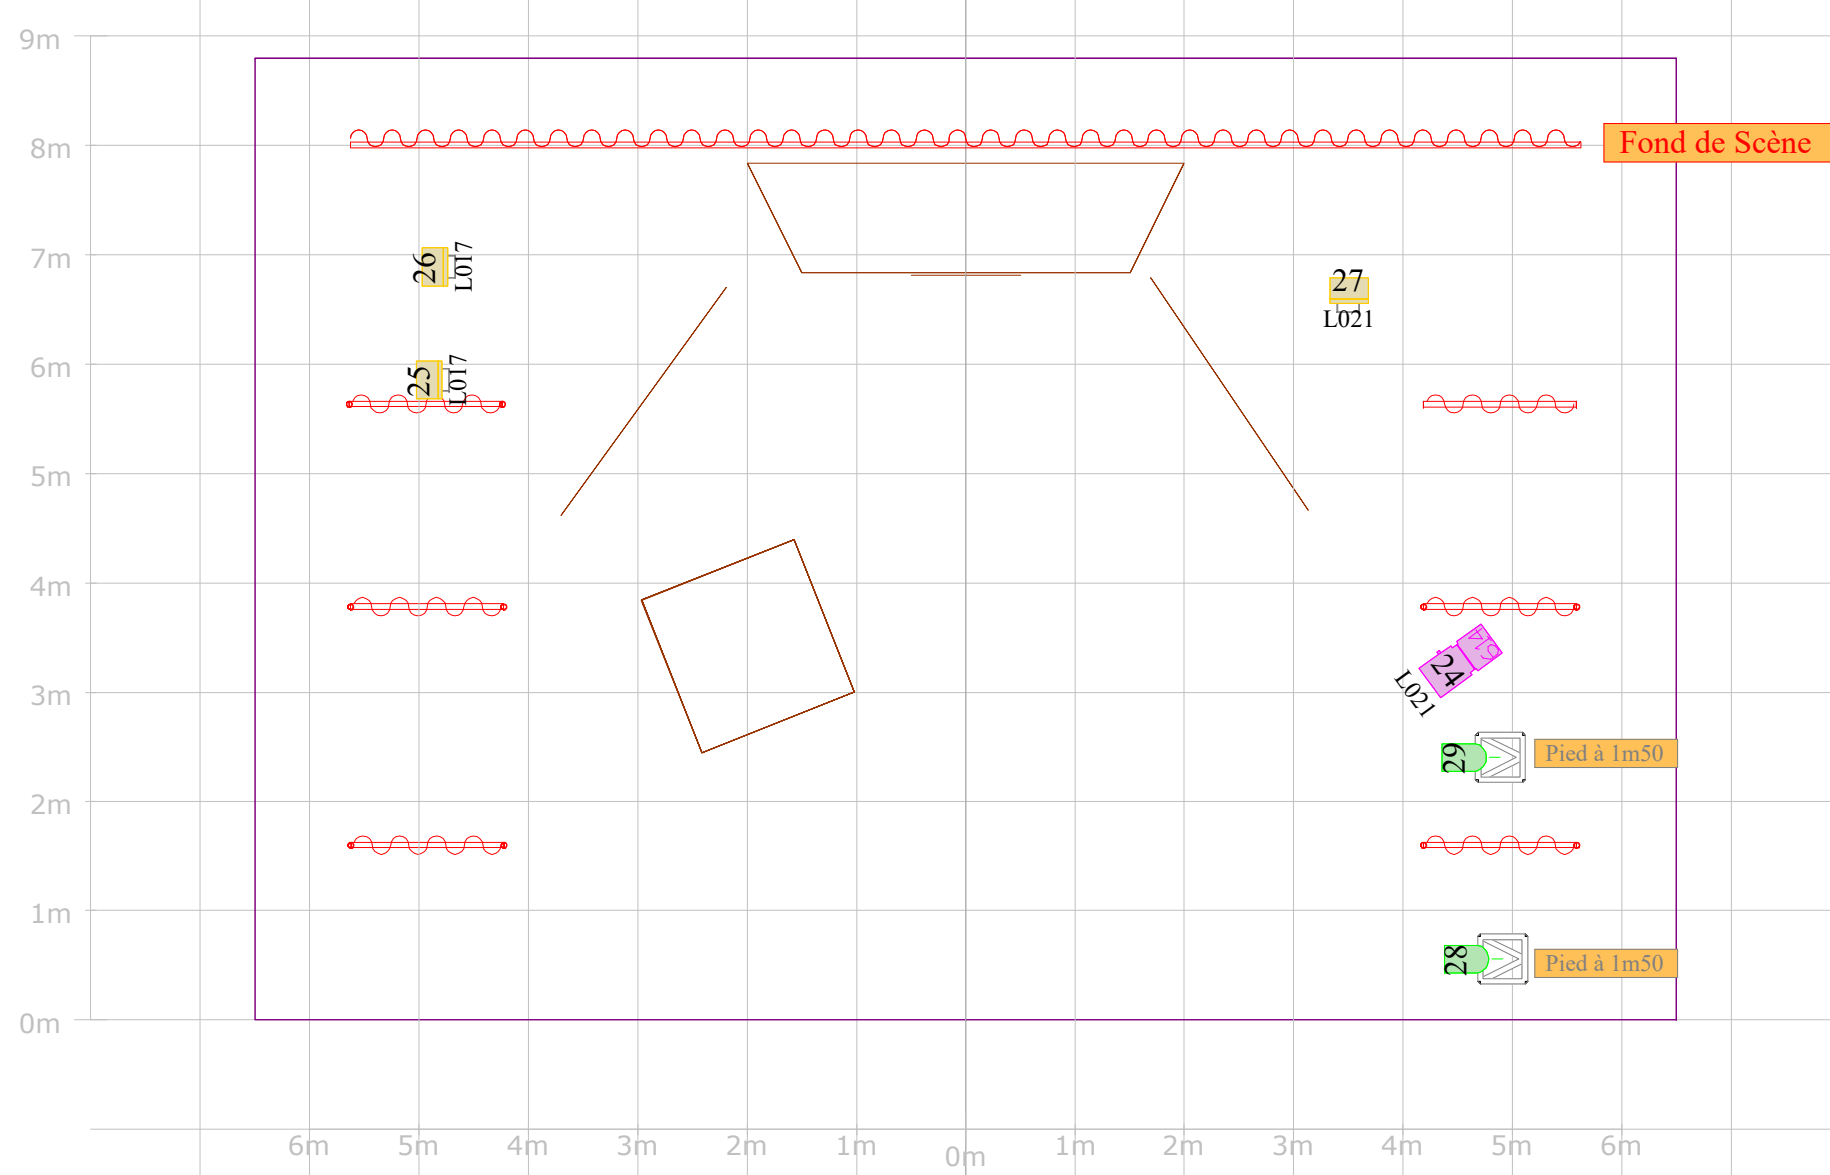

FACE

**Grill - Vue de dessus**

**ENTOURLOUPES  
Cie Kilombo**

Legend	
Symbole	Nom
	Led RGBW Zoom
	Cycliode
	PC 1kW
	Déc 1kW 613SX
	PAR 64 cp62
	614SX; Avec Gobo
	PAR 64

**Sol - Vue de dessus**

**ENTOURLOUPES  
Cie Kilombo**